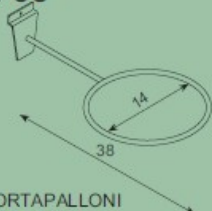

PORTAPALLONI
BALLS SUPPORT

14 70