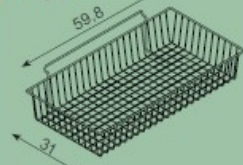

13 40

MENSOLA CON VENTOSE  
PER PIANI IN VETRO  
ACRYLIC BRACKET

15 08

PIANETTO ORIZZONTALE  
ACRYLIC SHELF WITH LIP

14 56

GANCIO SEMPLICE  
CON PORTAPREZZO  
HOOK WITH PRICE HOLDER

14 57

GANCIO DOPPIO  
CON PORTAPREZZO  
DOUBLE HOOK WITH PRICE HOLDER

14 58 754

PORTACARTELLINO  
PER ART. 14 56, 14 57  
ANTI-THIEF LOCK FOR ART. 14 55

15 09

PIANETTO INCLINATO 15°  
CON SPONDIRA  
15° SLOPING ACRYLIC SHELF

15 10

VASCHETTA INCLINATA 30°  
30° SLOPING ACRYLIC TUB

14 62

CESTA IN FILO METALLICO  
WIRE BASKET

14 97

CESTA LEGGERA  
WIRE BASKET LIGHT

14 96

CESTONE PROMOZIONALE  
BIG BASKET FOR PROMO

15 13

PIANO ORIZZONTALE  
CON BORDO  
ACRYLIC SHELF WITH LIP