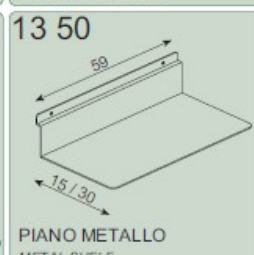

# **Al Ticino**

**accessori per pannelli dogati  
in metallo e acrilico**

**dati tecnici**

**RIPIANI  
IN LEGNO,  
METALLO,  
GRADINALI  
WOOD, METAL AND  
GLASS SHELVES  
TIERS**

14 64 282

PORTA ROLLERBLADES  
ROLLERBLADES SUPPORT