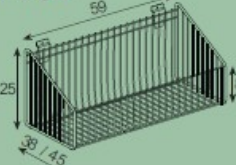

13 40

MENSOLA CON VENTOSE  
PER PIANI IN VETRO  
ACRYLIC BRACKET

15 08

PIANETTO ORIZZONTALE  
ACRYLIC SHELF WITH LIP

14 56

GANCIO SEMPLICE  
CON PORTAPREZZO  
HOOK WITH PRICE HOLDER

14 57

GANCIO DOPPIO  
CON PORTAPREZZO  
DOUBLE HOOK WITH PRICE HOLDER

14 58 754

PORTACARTELLINO  
PER ART. 14 56, 14 57  
ANTI-THIEF LOCK FOR ART. 14 55

15 09

PIANETTO INCLINATO 15°  
CON SPONDIRA  
15° SLOPING ACRYLIC SHELF

15 10

VASCHETTA INCLINATA 30°  
30° SLOPING ACRYLIC TUB

14 62

CESTA IN FILO METALLICO  
WIRE BASKET

14 97

CESTA LEGGERA  
WIRE BASKET LIGHT

14 96

CESTONE PROMOZIONALE  
BIG BASKET FOR PROMO

15 13

PIANO ORIZZONTALE  
CON BORDO  
ACRYLIC SHELF WITH LIP