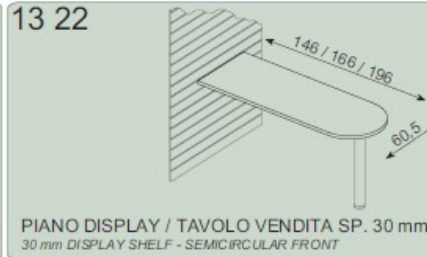

# **Al Ticino**

**accessori per pannelli dogati  
in metallo e acrilico**

**dati tecnici**

**RIPIANI  
IN LEGNO,  
METALLO,  
GRADINALI  
WOOD, METAL AND  
GLASS SHELVES  
TIERS**

14 64 282

PORTA ROLLERBLADES  
ROLLERBLADES SUPPORT