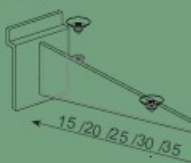

14 65

DISPLAY PER SNOWBOARDS  
VERTICALE  
VERTICAL SNOWBOARD SUPPORT

14 66

DISPLAY PER SNOWBOARDS  
ORIZZONTALE  
HORIZONTAL SNOWBOARD SUPPORT

15 06

PORTASCARPE GIREVOLE  
CON FERMAPUNTA  
SHOE SWIVEL TOE STOP DISPLAY

15 07

ESPOSITORE SUOLA  
SOLE DISPLAY

14 55

GANCIO DOPPIO  
DOUBLE HOOK

14 55

MINIGANCIO DOPPIO  
IN FILO D. 2 mm  
MINIDouble HOOK WIRE D. 2 mm

14 58 203

SERRATURA ANTIFURTO  
PER ART. 14 55  
ANTI-THIEF LOCK FOR ART. 14 55

13 40

MENSOLA CON VENTOSE  
PER PIANI IN VETRO  
ACRYLIC BRACKET

15 08

PIANETTO ORIZZONTALE  
ACRYLIC SHELF WITH LIP

14 56

GANCIO SEMPLICE  
CON PORTAPREZZO  
HOOK WITH PRICE HOLDER

14 57

GANCIO DOPPIO  
CON PORTAPREZZO  
DOUBLE HOOK WITH PRICE HOLDER