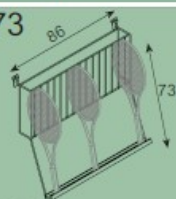

15 01

PIANETTO PORTA SCARPE  
CON PORTA CARTELLINO  
ACRYLIC SHELF WITH SIGN HOLDER

15 02

PIANETTO SEMPLICE  
ACRYLIC SHELF

14 63

DIVISORIO PORTASCI  
SKI SUPPORT DIVIDER

14 69

PORTAPALLONI  
INCLINATO 40°  
40° SLOPING BALLS SUPPORT

14 73

SUPPORTO  
RACCHETTE DA TENNIS  
TENNIS RACKET RACK

15 03

PIANETTO CURVO  
ACRYLIC CURVED SHELF

15 05

PORTASCARPE GIREVOLE  
CON FERMA TACCO  
SHOE SWIVEL HEEL STOP DISPLAY

14 54

GANCIO SEMPLICE  
HOOK D. 6 mm