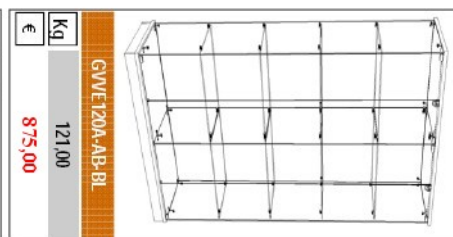

Kg 170,00  
€ 1.227,00

Kg 170,00  
€ 1.210,00

Kg 165,00  
€ 1.134,00

Kg 176,00  
€ 1.248,00

Top in legno spess. 18/19  
H = 1795 mm

Kg 121,00  
€ 875,00

Kg 162,00  
€ 1.124,00

Kg 182,00  
€ 1.361,00