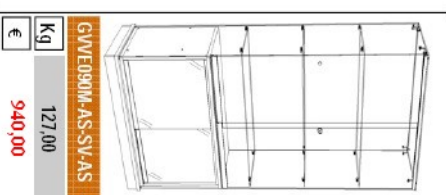

€	Kg
940,00	127,00

GVVE090M-AS-SV-AS

Top in legno spess. 18/19
H = 1795 mm