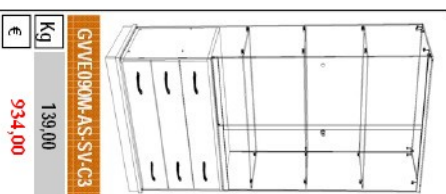

GLAS VERDE 90

Anta scorrevole

L = 932 mm P = 446 mm

Top in vetro  
H = 1790 mm

€	Kg
627,00	91,00

GVVE090A-AS-SV

€	Kg
804,00	122,00

GVVE090M-AS-SV-AG