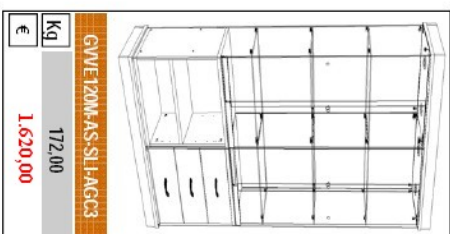

Top in legno con faretti
H = 1855 mm