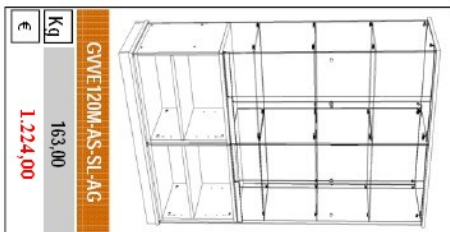

Top in legno spess. 18/19
H = 1795 mm