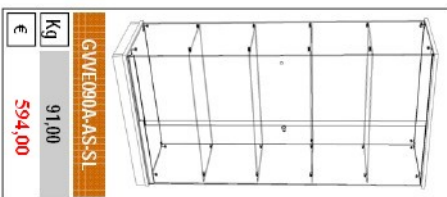

GLAS VERDE 90

Anta scorrevole

L = 932 mm P = 446 mm

Top in vetro  
H = 1790 mm

€	Kg
627,00	91,00

GVVE090A-AS-SV

€	Kg
804,00	122,00

GVVE090M-AS-SV-AG

€	Kg
934,00	139,00

GVVE090M-AS-SV-C3

€	Kg
848,00	129,00

GVVE090M-AS-SV-AL

€	Kg
956,00	138,00

GVVE090M-AS-SV-L5

€	Kg
940,00	127,00

GVVE090M-AS-SV-AS

Top in legno spess. 18/19  
H = 1795 mm

€	Kg
594,00	91,00

GVVE090A-AS-SL

€	Kg
773,00	122,00

GVVE090M-AS-SL-AG

€	Kg
903,00	139,00

GVVE090M-AS-SL-C3

€	Kg
816,00	129,00