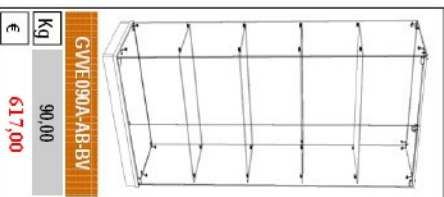

GLAS VERDE 90

Anta batente

L = 932 mm P = 446 mm

GLAS VERDE 90

Anta batente

L = 932 mm P = 446 mm

Top in vetro  
H = 1790 mm

Top in legno spess. 18/19  
H = 1795 mm

Top in legno con faretti  
H = 1855 mm

Top in vetro  
H = 1790 mm

Vetrina GVEE090A-AB-BLI

Top in legno con faretti  
H = 1855 mm

Particolare del top in legno

GLAS VERDE 90

Anta scorrevole

L = 932 mm P = 446 mm