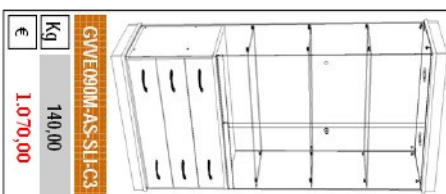

€	Kg
1.070,00	140,00

GVVE090M-AS-SLI-C3