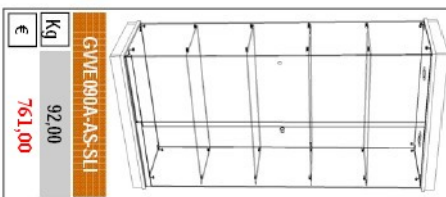

GVVE090M-AS-SL-AL

€	Kg
924,00	138,00

GVVE090M-AS-SL-L5

€	Kg
940,00	127,00

GVVE090M-AS-SL-AS

Top in legno con faretti  
H = 1855 mm

€	Kg
761,00	92,00

GVVE090A-AS-SLI