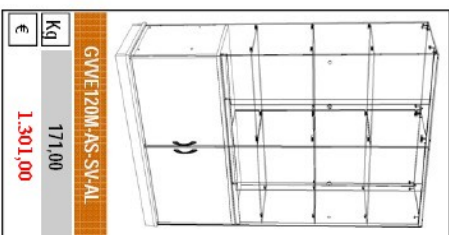

Top in legno con faretti  
H = 1855 mm

Kg 122,00  
€ 1.162,00

GLAS VERDE 120

Anta scorrevole

L = 1232 mm P = 446 mm

GLAS VERDE 120

Anta scorrevole

L = 1232 mm P = 446 mm

Top in vetro  
H = 1790 mm

Top in legno spess. 18/19  
H = 1795 mm

Top in legno con faretti  
H = 1855 mm

Top in vetro  
H = 1790 mm

Top in legno spess. 18/19  
H = 1795 mm

Top in legno con faretti  
H = 1855 mm