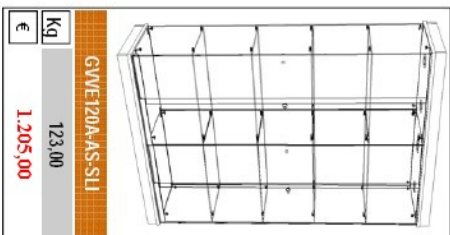

Top in legno con faretti  
H = 1855 mm

Kg 122,00  
€ 1.162,00

GLAS VERDE 120

Anta scorrevole

L = 1232 mm P = 446 mm

GLAS VERDE 120

Anta scorrevole

L = 1232 mm P = 446 mm

Top in vetro  
H = 1790 mm

Top in legno spess. 18/19  
H = 1795 mm

Top in legno con faretti  
H = 1855 mm

Top in vetro  
H = 1790 mm

Top in legno spess. 18/19  
H = 1795 mm

Top in legno con faretti  
H = 1855 mm