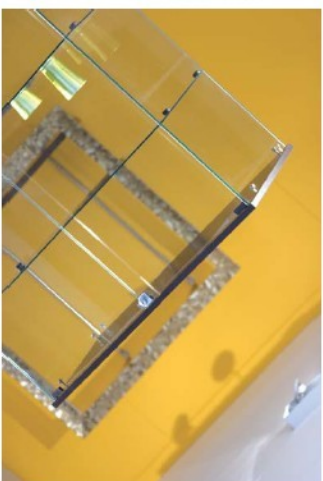

Top in legno con faretti  
H = 1855 mm

Top in vetro  
H = 1790 mm

Vetrina GVEE090A-AB-BLI

Top in legno con faretti  
H = 1855 mm

Particolare del top in legno

GLAS VERDE 90

Anta scorrevole

L = 932 mm P = 446 mm