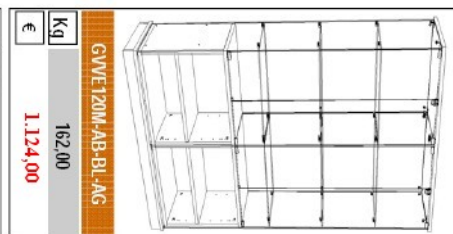

Kg 170,00  
€ 1.227,00

Kg 170,00  
€ 1.210,00

Kg 165,00  
€ 1.134,00

Kg 176,00  
€ 1.248,00

Top in legno spess. 18/19  
H = 1795 mm

Kg 121,00  
€ 875,00

Kg 162,00  
€ 1.124,00

Kg 182,00  
€ 1.361,00