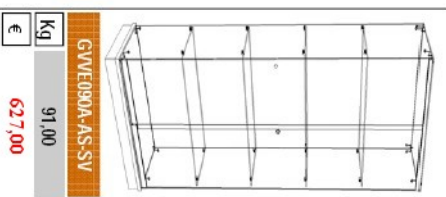

Top in legno con faretti  
H = 1855 mm

Top in vetro  
H = 1790 mm

Vetrina GVEE090A-AB-BLI

Top in legno con faretti  
H = 1855 mm

Particolare del top in legno

GLAS VERDE 90

Anta scorrevole

L = 932 mm P = 446 mm

GLAS VERDE 90

Anta scorrevole

L = 932 mm P = 446 mm

Top in vetro  
H = 1790 mm

€	Kg
627,00	91,00

GVVE090A-AS-SV

€	Kg
804,00	122,00

GVVE090M-AS-SV-AG