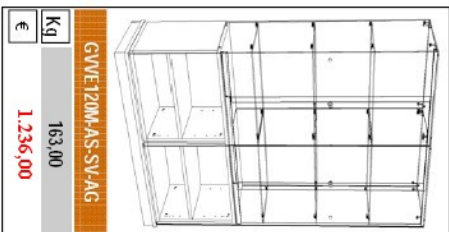

GLAS VERDE 120

Anta scorrevole

L = 1232 mm P = 446 mm

GLAS VERDE 120

Anta scorrevole

L = 1232 mm P = 446 mm

Top in vetro
H = 1790 mm