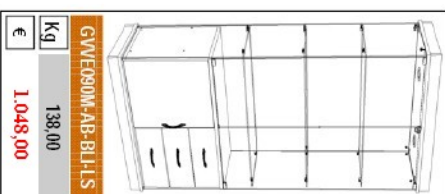

GLAS VERDE 90

Anta batente

L = 932 mm P = 446 mm

GLAS VERDE 90

Anta batente

L = 932 mm P = 446 mm

Top in vetro  
H = 1790 mm

Top in legno spess. 18/19  
H = 1795 mm

Top in legno con faretti  
H = 1855 mm

Top in vetro  
H = 1790 mm

Vetrina GVEE090A-AB-BLI

Top in legno con faretti  
H = 1855 mm

Particolare del top in legno

GLAS VERDE 90

Anta scorrevole

L = 932 mm P = 446 mm