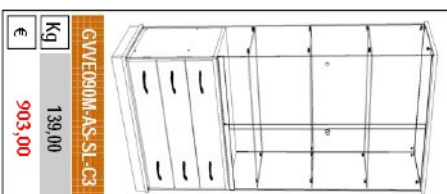

Top in legno spess. 18/19  
H = 1795 mm

€	Kg
594,00	91,00

GVVE090A-AS-SL

€	Kg
773,00	122,00

GVVE090M-AS-SL-AG

€	Kg
903,00	139,00

GVVE090M-AS-SL-C3

€	Kg
816,00	129,00