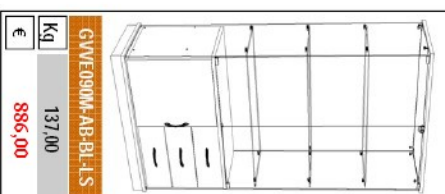

Top in legno con faretti  
H = 1855 mm

Top in vetro  
H = 1790 mm

Vetrina GVEE090A-AB-BLI

Top in legno con faretti  
H = 1855 mm

Particolare del top in legno

GLAS VERDE 90

Anta scorrevole

L = 932 mm P = 446 mm