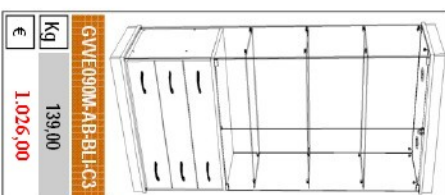

GLAS VERDE 90

Anta batente

L = 932 mm P = 446 mm

GLAS VERDE 90

Anta batente

L = 932 mm P = 446 mm

Top in vetro  
H = 1790 mm

Top in legno spess. 18/19  
H = 1795 mm

Top in legno con faretti  
H = 1855 mm

Top in vetro  
H = 1790 mm

Vetrina GVEE090A-AB-BLI

Top in legno con faretti  
H = 1855 mm

Particolare del top in legno

GLAS VERDE 90

Anta scorrevole

L = 932 mm P = 446 mm