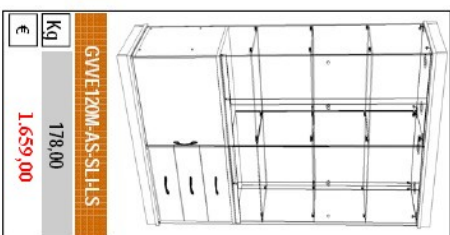

Top in legno con faretti
H = 1855 mm