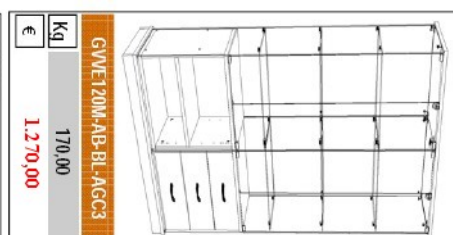

Kg 170,00
€ 1.270,00