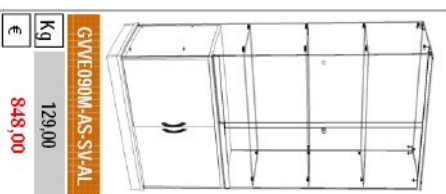

€	Kg
848,00	129,00

GVVE090M-AS-SV-AL