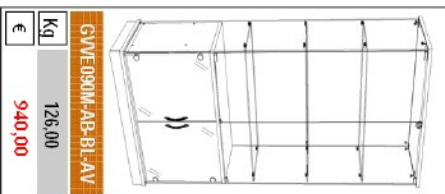

GLAS VERDE 90

Anta batente

L = 932 mm P = 446 mm

GLAS VERDE 90

Anta batente

L = 932 mm P = 446 mm

Top in vetro  
H = 1790 mm

Top in legno spess. 18/19  
H = 1795 mm

Top in legno con faretti  
H = 1855 mm

Top in vetro  
H = 1790 mm

Vetrina GVEE090A-AB-BLI

Top in legno con faretti  
H = 1855 mm

Particolare del top in legno

GLAS VERDE 90

Anta scorrevole

L = 932 mm P = 446 mm