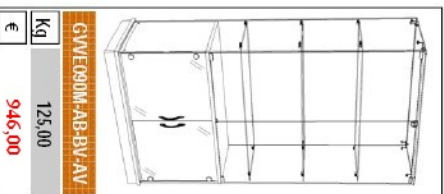

GLAS VERDE 90

Anta batente

L = 932 mm P = 446 mm

GLAS VERDE 90

Anta batente

L = 932 mm P = 446 mm

Top in vetro  
H = 1790 mm

Top in legno spess. 18/19  
H = 1795 mm

Top in legno con faretti  
H = 1855 mm

Top in vetro  
H = 1790 mm

Vetrina GVEE090A-AB-BLI

Top in legno con faretti  
H = 1855 mm

Particolare del top in legno

GLAS VERDE 90

Anta scorrevole

L = 932 mm P = 446 mm