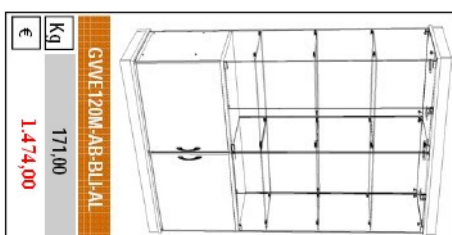

Kg 170,00  
€ 1.190,00

Kg 170,00  
€ 1.270,00

Kg 165,00  
€ 1.151,00

Kg 176,00  
€ 1.270,00

Top in legno con faretti  
H = 1855 mm

Kg 122,00  
€ 1.162,00

Kg 163,00  
€ 1.409,00

Kg 183,00  
€ 1.647,00