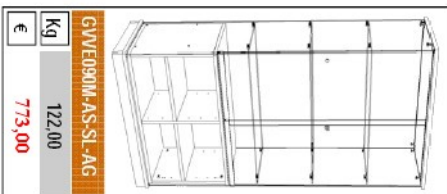

Top in legno spess. 18/19  
H = 1795 mm

€	Kg
594,00	91,00

GVVE090A-AS-SL

€	Kg
773,00	122,00

GVVE090M-AS-SL-AG

€	Kg
903,00	139,00

GVVE090M-AS-SL-C3

€	Kg
816,00	129,00