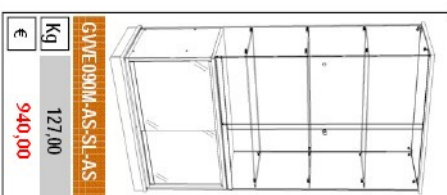

Top in legno spess. 18/19  
H = 1795 mm

€	Kg
594,00	91,00

GVVE090A-AS-SL

€	Kg
773,00	122,00

GVVE090M-AS-SL-AG

€	Kg
903,00	139,00

GVVE090M-AS-SL-C3

€	Kg
816,00	129,00

GVVE090M-AS-SL-AL

€	Kg
924,00	138,00

GVVE090M-AS-SL-L5

€	Kg
940,00	127,00

GVVE090M-AS-SL-AS

Top in legno con faretti  
H = 1855 mm

€	Kg
761,00	92,00

GVVE090A-AS-SLI