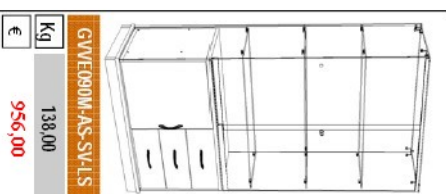

€	Kg
956,00	138,00

GVVE090M-AS-SV-L5