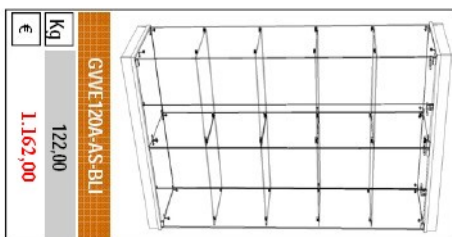

Kg 170,00  
€ 1.190,00

Kg 170,00  
€ 1.270,00

Kg 165,00  
€ 1.151,00

Kg 176,00  
€ 1.270,00

Top in legno con faretti  
H = 1855 mm

Kg 122,00  
€ 1.162,00

Kg 163,00  
€ 1.409,00

Kg 183,00  
€ 1.647,00

Kg 171,00  
€ 1.474,00

Kg 171,00  
€ 1.518,00

Kg 166,00  
€ 1.437,00

Kg 177,00  
€ 1.553,00

Top in vetro  
H = 1790 mm

Kg 121,00  
€ 912,00

Top in legno spess. 18/19  
H = 1795 mm

Kg 121,00  
€ 875,00