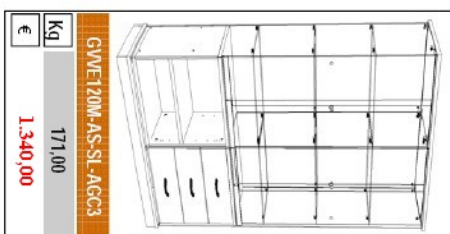

Top in legno spess. 18/19
H = 1795 mm