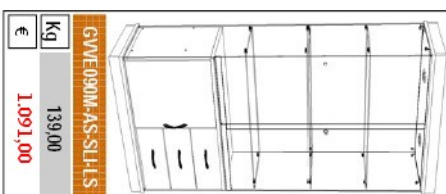

€	Kg
1.091,00	139,00

GVVE090M-AS-SLI-L5