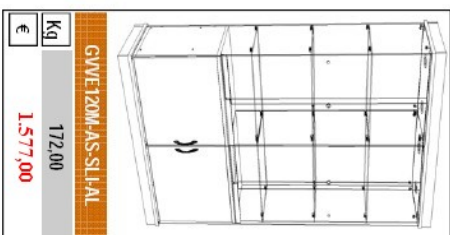

Top in legno con faretti  
H = 1855 mm

Kg 122,00  
€ 1.162,00

GLAS VERDE 120

Anta scorrevole

L = 1232 mm P = 446 mm

GLAS VERDE 120

Anta scorrevole

L = 1232 mm P = 446 mm

Top in vetro  
H = 1790 mm

Top in legno spess. 18/19  
H = 1795 mm

Top in legno con faretti  
H = 1855 mm

Top in vetro  
H = 1790 mm

Top in legno spess. 18/19  
H = 1795 mm

Top in legno con faretti  
H = 1855 mm