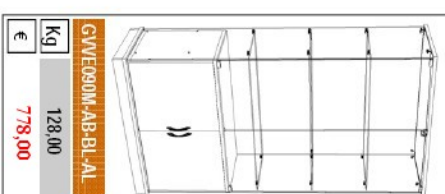

GLAS VERDE 90

Anta batente

L = 932 mm P = 446 mm

GLAS VERDE 90

Anta batente

L = 932 mm P = 446 mm

Top in vetro  
H = 1790 mm

Top in legno spess. 18/19  
H = 1795 mm

Top in legno con faretti  
H = 1855 mm

Top in vetro  
H = 1790 mm

Vetrina GVEE090A-AB-BLI

Top in legno con faretti  
H = 1855 mm

Particolare del top in legno

GLAS VERDE 90

Anta scorrevole

L = 932 mm P = 446 mm