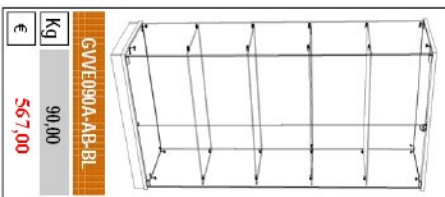

GLAS VERDE 90

Anta batente

L = 932 mm P = 446 mm

GLAS VERDE 90

Anta batente

L = 932 mm P = 446 mm

Top in vetro  
H = 1790 mm

Top in legno spess. 18/19  
H = 1795 mm

Top in legno con faretti  
H = 1855 mm

Top in vetro  
H = 1790 mm

Vetrina GVEE090A-AB-BLI

Top in legno con faretti  
H = 1855 mm

Particolare del top in legno

GLAS VERDE 90

Anta scorrevole

L = 932 mm P = 446 mm