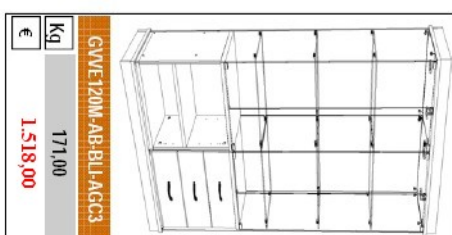

Kg 171,00
€ 1.518,00