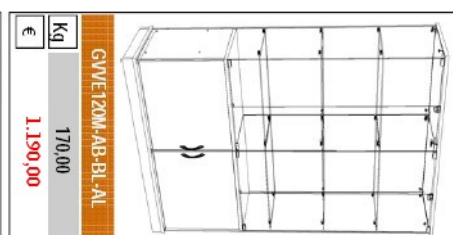

Kg 170,00  
€ 1.227,00

Kg 170,00  
€ 1.210,00

Kg 165,00  
€ 1.134,00

Kg 176,00  
€ 1.248,00

Top in legno spess. 18/19  
H = 1795 mm

Kg 121,00  
€ 875,00

Kg 162,00  
€ 1.124,00

Kg 182,00  
€ 1.361,00