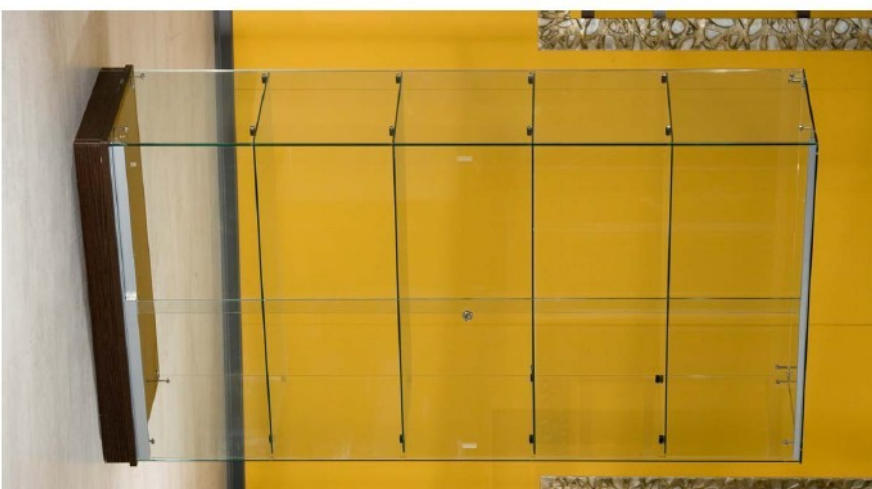

€	Kg
1.076,00	128,00

GVVE090M-AS-SLI-AS

Top in vetro  
H = 1790 mm

Vetrina GVVE090A-AS-SV

Top in legno con faretti  
H = 1855 mm

Particolare della serratura

GLAS VERDE 120

Anta battente