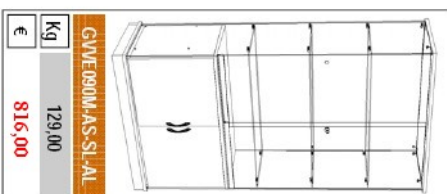

Top in legno spess. 18/19  
H = 1795 mm

€	Kg
594,00	91,00

GVVE090A-AS-SL

€	Kg
773,00	122,00

GVVE090M-AS-SL-AG

€	Kg
903,00	139,00

GVVE090M-AS-SL-C3

€	Kg
816,00	129,00

GVVE090M-AS-SL-AL

€	Kg
924,00	138,00

GVVE090M-AS-SL-L5

€	Kg
940,00	127,00

GVVE090M-AS-SL-AS

Top in legno con faretti  
H = 1855 mm

€	Kg
761,00	92,00

GVVE090A-AS-SLI