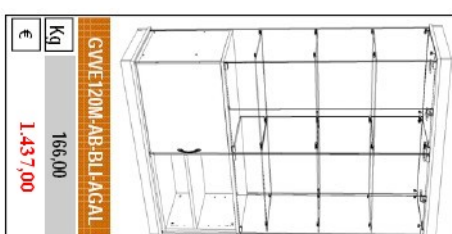

Kg 166,00
€ 1.437,00