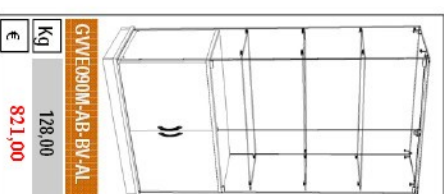

GLAS VERDE 90

Anta batente

L = 932 mm P = 446 mm

GLAS VERDE 90

Anta batente

L = 932 mm P = 446 mm

Top in vetro  
H = 1790 mm

Top in legno spess. 18/19  
H = 1795 mm

Top in legno con faretti  
H = 1855 mm

Top in vetro  
H = 1790 mm

Vetrina GVEE090A-AB-BLI

Top in legno con faretti  
H = 1855 mm

Particolare del top in legno

GLAS VERDE 90

Anta scorrevole

L = 932 mm P = 446 mm