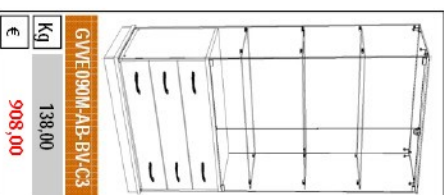

GLAS VERDE 90

Anta batente

L = 932 mm P = 446 mm

GLAS VERDE 90

Anta batente

L = 932 mm P = 446 mm

Top in vetro  
H = 1790 mm

Top in legno spess. 18/19  
H = 1795 mm