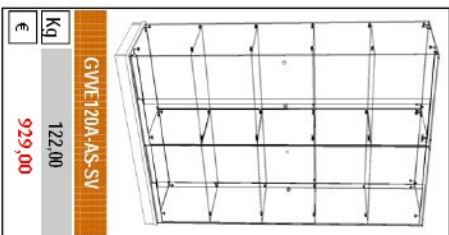

Kg 171,00  
€ 1.474,00

Kg 171,00  
€ 1.518,00

Kg 166,00  
€ 1.437,00

Kg 177,00  
€ 1.553,00

Top in vetro  
H = 1790 mm

Kg 121,00  
€ 912,00

Top in legno spess. 18/19  
H = 1795 mm

Kg 121,00  
€ 875,00

Top in legno con faretti  
H = 1855 mm

Kg 122,00  
€ 1.162,00

GLAS VERDE 120

Anta scorrevole

L = 1232 mm P = 446 mm

GLAS VERDE 120

Anta scorrevole

L = 1232 mm P = 446 mm

Top in vetro  
H = 1790 mm

Top in legno spess. 18/19  
H = 1795 mm

Top in legno con faretti  
H = 1855 mm

Top in vetro  
H = 1790 mm

Top in legno spess. 18/19  
H = 1795 mm

Top in legno con faretti  
H = 1855 mm