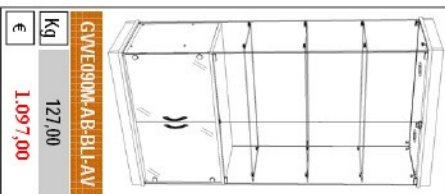

GLAS VERDE 90

Anta batente

L = 932 mm P = 446 mm

GLAS VERDE 90

Anta batente

L = 932 mm P = 446 mm

Top in vetro  
H = 1790 mm

Top in legno spess. 18/19  
H = 1795 mm

Top in legno con faretti  
H = 1855 mm

Top in vetro  
H = 1790 mm

Vetrina GVEE090A-AB-BLI

Top in legno con faretti  
H = 1855 mm

Particolare del top in legno

GLAS VERDE 90

Anta scorrevole

L = 932 mm P = 446 mm