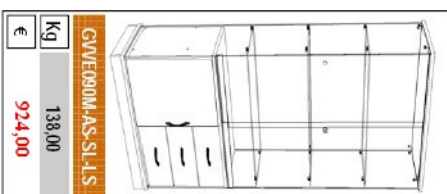

€	Kg
924,00	138,00

GVVE090M-AS-SL-L5