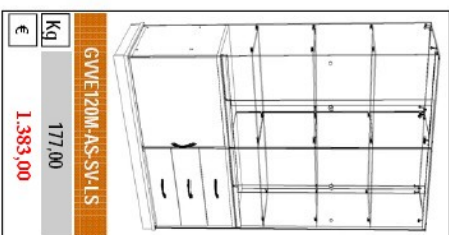

GLAS VERDE 120

Anta scorrevole

L = 1232 mm P = 446 mm

GLAS VERDE 120

Anta scorrevole

L = 1232 mm P = 446 mm

Top in vetro
H = 1790 mm