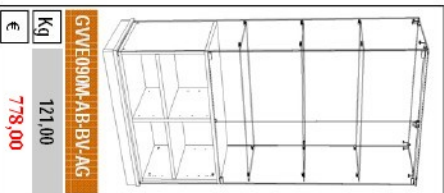

GLAS VERDE 90

Anta batente

L = 932 mm P = 446 mm

GLAS VERDE 90

Anta batente

L = 932 mm P = 446 mm

Top in vetro  
H = 1790 mm

Top in legno spess. 18/19  
H = 1795 mm

Top in legno con faretti  
H = 1855 mm

Top in vetro  
H = 1790 mm

Vetrina GVEE090A-AB-BLI

Top in legno con faretti  
H = 1855 mm

Particolare del top in legno

GLAS VERDE 90

Anta scorrevole

L = 932 mm P = 446 mm