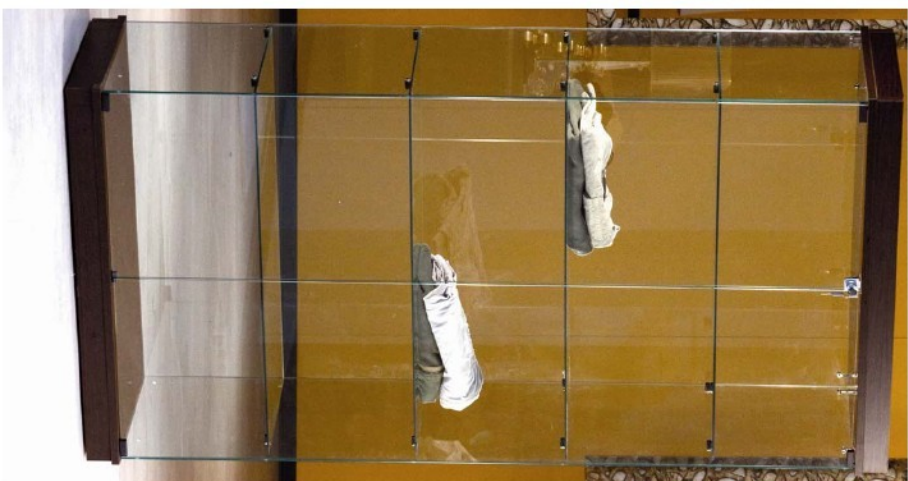

Top in legno con faretti  
H = 1855 mm

Top in vetro  
H = 1790 mm

Vetrina GVEE090A-AB-BLI

Top in legno con faretti  
H = 1855 mm

Particolare del top in legno

GLAS VERDE 90

Anta scorrevole

L = 932 mm P = 446 mm