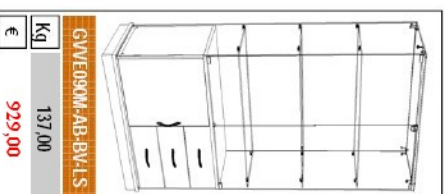

GLAS VERDE 90

Anta batente

L = 932 mm P = 446 mm

GLAS VERDE 90

Anta batente

L = 932 mm P = 446 mm

Top in vetro  
H = 1790 mm

Top in legno spess. 18/19  
H = 1795 mm

Top in legno con faretti  
H = 1855 mm

Top in vetro  
H = 1790 mm

Vetrina GVEE090A-AB-BLI

Top in legno con faretti  
H = 1855 mm

Particolare del top in legno

GLAS VERDE 90

Anta scorrevole

L = 932 mm P = 446 mm