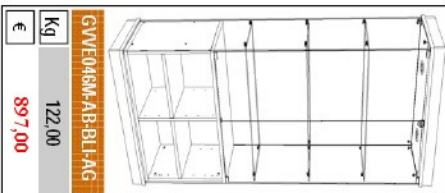

GLAS VERDE 90

Anta batente

L = 932 mm P = 446 mm

GLAS VERDE 90

Anta batente

L = 932 mm P = 446 mm

Top in vetro  
H = 1790 mm

Top in legno spess. 18/19  
H = 1795 mm

Top in legno con faretti  
H = 1855 mm

Top in vetro  
H = 1790 mm

Vetrina GVEE090A-AB-BLI

Top in legno con faretti  
H = 1855 mm

Particolare del top in legno

GLAS VERDE 90

Anta scorrevole

L = 932 mm P = 446 mm