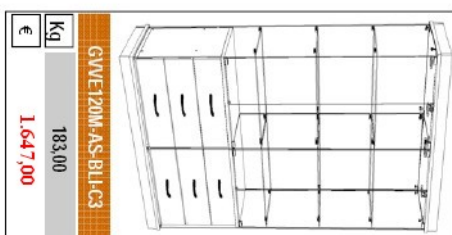

Kg 170,00  
€ 1.190,00

Kg 170,00  
€ 1.270,00

Kg 165,00  
€ 1.151,00

Kg 176,00  
€ 1.270,00

Top in legno con faretti  
H = 1855 mm

Kg 122,00  
€ 1.162,00

Kg 163,00  
€ 1.409,00

Kg 183,00  
€ 1.647,00