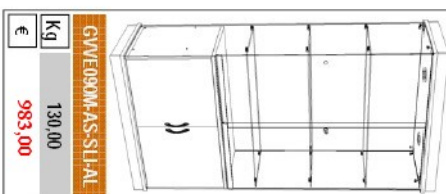

€	Kg
983,00	130,00

GVVE090M-AS-SLI-AL