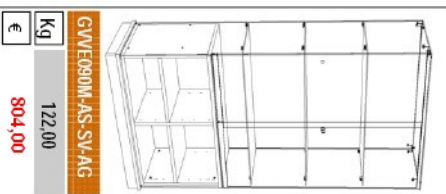

Top in legno con faretti  
H = 1855 mm

Top in vetro  
H = 1790 mm

Vetrina GVEE090A-AB-BLI

Top in legno con faretti  
H = 1855 mm

Particolare del top in legno

GLAS VERDE 90

Anta scorrevole

L = 932 mm P = 446 mm

GLAS VERDE 90

Anta scorrevole

L = 932 mm P = 446 mm

Top in vetro  
H = 1790 mm

€	Kg
627,00	91,00

GVVE090A-AS-SV

€	Kg
804,00	122,00

GVVE090M-AS-SV-AG