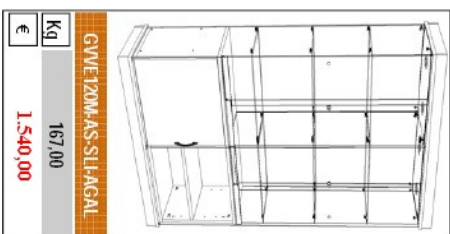

Top in legno con faretti
H = 1855 mm