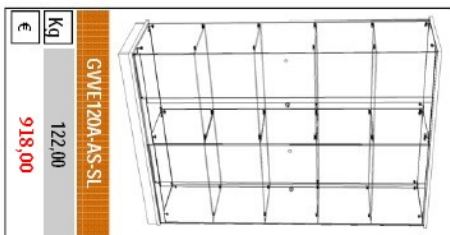

Top in legno con faretti  
H = 1855 mm

Kg 122,00  
€ 1.162,00

GLAS VERDE 120

Anta scorrevole

L = 1232 mm P = 446 mm

GLAS VERDE 120

Anta scorrevole

L = 1232 mm P = 446 mm

Top in vetro  
H = 1790 mm

Top in legno spess. 18/19  
H = 1795 mm

Top in legno con faretti  
H = 1855 mm

Top in vetro  
H = 1790 mm

Top in legno spess. 18/19  
H = 1795 mm

Top in legno con faretti  
H = 1855 mm