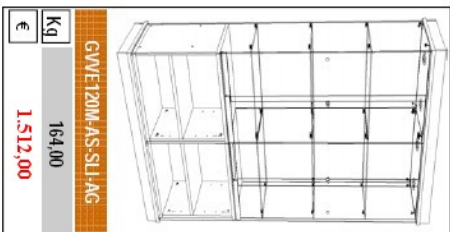

Top in legno con faretti
H = 1855 mm