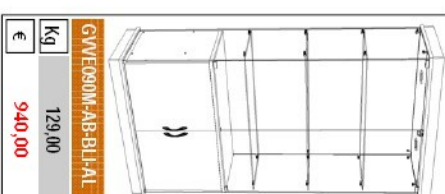

GLAS VERDE 90

Anta batente

L = 932 mm P = 446 mm

GLAS VERDE 90

Anta batente

L = 932 mm P = 446 mm

Top in vetro  
H = 1790 mm

Top in legno spess. 18/19  
H = 1795 mm

Top in legno con faretti  
H = 1855 mm

Top in vetro  
H = 1790 mm

Vetrina GVEE090A-AB-BLI

Top in legno con faretti  
H = 1855 mm

Particolare del top in legno

GLAS VERDE 90

Anta scorrevole

L = 932 mm P = 446 mm