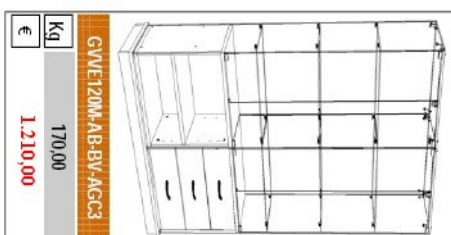

Kg 170,00
€ 1.210,00