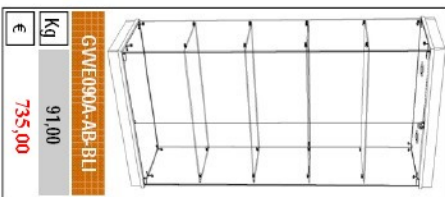

GLAS VERDE 90

Anta batente

L = 932 mm P = 446 mm

GLAS VERDE 90

Anta batente

L = 932 mm P = 446 mm

Top in vetro  
H = 1790 mm

Top in legno spess. 18/19  
H = 1795 mm

Top in legno con faretti  
H = 1855 mm

Top in vetro  
H = 1790 mm

Vetrina GVEE090A-AB-BLI

Top in legno con faretti  
H = 1855 mm

Particolare del top in legno

GLAS VERDE 90

Anta scorrevole

L = 932 mm P = 446 mm