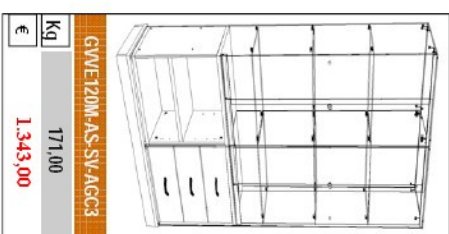

GLAS VERDE 120

Anta scorrevole

L = 1232 mm P = 446 mm

GLAS VERDE 120

Anta scorrevole

L = 1232 mm P = 446 mm

Top in vetro
H = 1790 mm