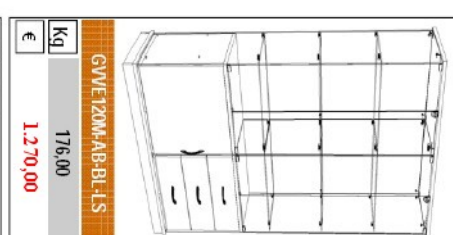

Kg 176,00
€ 1.270,00

Top in legno con faretti
H = 1855 mm