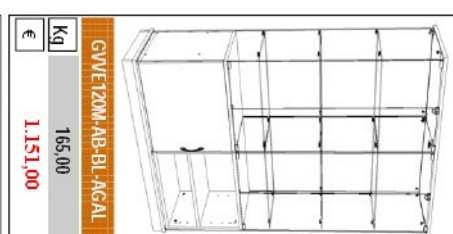

Kg 165,00
€ 1.151,00