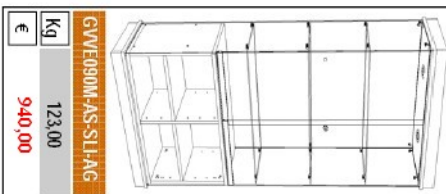

GVVE090M-AS-SL-AL

€	Kg
924,00	138,00

GVVE090M-AS-SL-L5

€	Kg
940,00	127,00

GVVE090M-AS-SL-AS

Top in legno con faretti  
H = 1855 mm

€	Kg
761,00	92,00

GVVE090A-AS-SLI