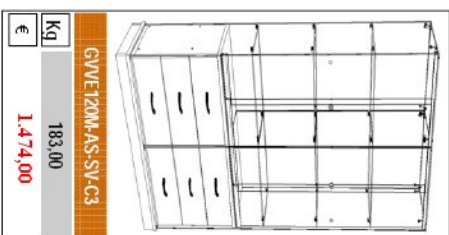

GLAS VERDE 120

Anta scorrevole

L = 1232 mm P = 446 mm

GLAS VERDE 120

Anta scorrevole

L = 1232 mm P = 446 mm

Top in vetro
H = 1790 mm