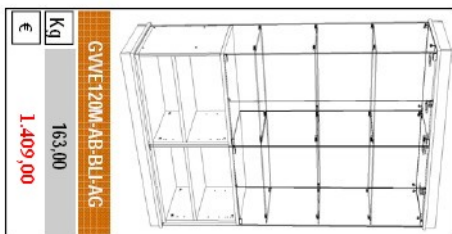

Kg 170,00  
€ 1.190,00

Kg 170,00  
€ 1.270,00

Kg 165,00  
€ 1.151,00

Kg 176,00  
€ 1.270,00

Top in legno con faretti  
H = 1855 mm

Kg 122,00  
€ 1.162,00

Kg 163,00  
€ 1.409,00

Kg 183,00  
€ 1.647,00