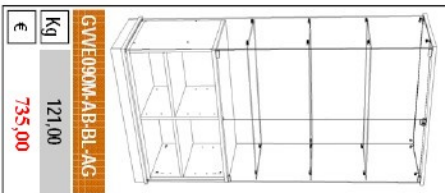

GLAS VERDE 90

Anta batente

L = 932 mm P = 446 mm

GLAS VERDE 90

Anta batente

L = 932 mm P = 446 mm

Top in vetro  
H = 1790 mm

Top in legno spess. 18/19  
H = 1795 mm

Top in legno con faretti  
H = 1855 mm

Top in vetro  
H = 1790 mm

Vetrina GVEE090A-AB-BLI

Top in legno con faretti  
H = 1855 mm

Particolare del top in legno

GLAS VERDE 90

Anta scorrevole

L = 932 mm P = 446 mm