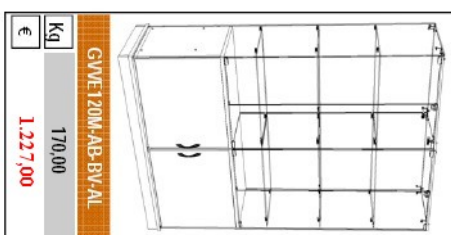

L = 1232 mm P = 446 mm

GLAS VERDE 120

Anta battente

L = 1232 mm P = 446 mm

Top in vetro  
H = 1790 mm

Kg 121,00  
€ 912,00

Kg 162,00  
€ 1.162,00

Kg 182,00  
€ 1.400,00