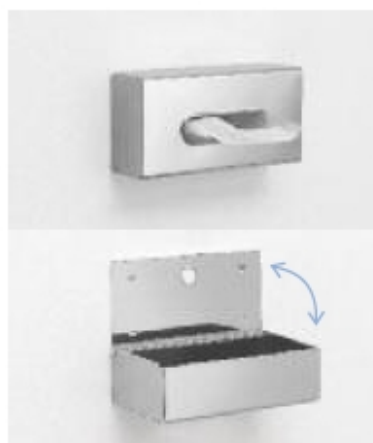

Porta carta igienica intercalata realizzato in acciaio inox lucido, con serratura.

Polished stainless steel layered toilet paper holder, with lock.

Porte-papier hygiénique en acier inoxydable brillant, équipé de serrure.

80376-I
13 x 4,5 x h 27 cm

Portaveline copriwater realizzato in acciaio
inox lucido, con serratura.

*Polished stainless steel toilet seat cover
holder, with lock.*

Porte-couverture toilette en acier inoxydable
brillant, équipé de serrure.

*Halter für Velinpapier WC-Abdeckung aus
glänzendem Edelstahl, mit Verschluss.*

Porta papel para asientos en acero inoxidable
brillante con cerradura.

80375-I
21,5 x 6 x h 29 cm

80378-I
22,5 x 13 x h 7 cm

Portafazzoletti in acciaio inox lucido. Può
essere appoggiato al piano o fissato a parete.

*Polished stainless steel tissue holder. It can be
positioned on a surface or fixed to the wall.*

Porte mouchoirs en papier en acier inoxydable
brillant. Il est possible de fixer à une paroi ou de l'appuyer sur
un dessus.