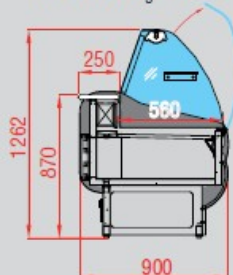

PROFESSIONAL REFRIGERATION SYSTEMS

BANCHI FRIGORIFERI DISPLAY REFRIGERATORS

PROMO

Vetri curvi standard
Standard curved glasses