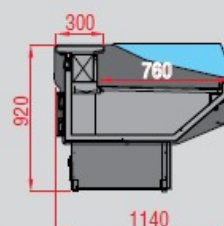

### PROMO lux Self

Modello Model	Lunghezza con spalle Length with side end walls (mm)	Temperatura minima di esercizio Minimal working temperature	Tensione alimentazione standard Standard power supply
<b>PROMO</b> Self	1040 - 1520 - 2000 - 2480 - 2960	+3 / +5 °C	230V / 1P / 50Hz
<b>PROMO plus</b> Self	1060 - 1540 - 2020 - 2500 - 2980 - 3700 - 3940		
<b>PROMO lux</b> Self			