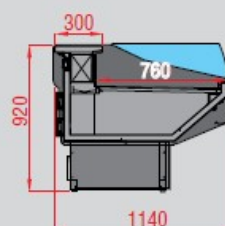

### PROMO lux Self

Modello Model	Lunghezza con spalle Length with side end walls (mm)	Temperatura minima di esercizio Minimal working temperature	Tensione alimentazione standard Standard power supply
<b>PROMO</b> Self	1040 - 1520 - 2000 - 2480 - 2960	+3 / +5 °C	230V / 1P / 50Hz
<b>PROMO plus</b> Self	1060 - 1540 - 2020 - 2500 - 2980 - 3700 - 3940		
<b>PROMO lux</b> Self			